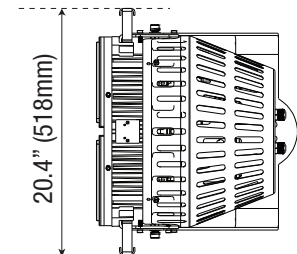

## DIMENSIONS

400W 650W  
65-lbs 68-lbs