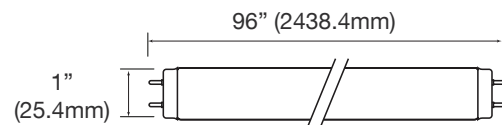

## TUBE LUMINAIRES

\*P= Premium DLC / \*S = Standard DLC

### DIMENSIONS

**10W (2-ft)**  
0.24-lbs

**12W (3-ft)**  
0.35-lbs

**13W / 16W (4-ft)**  
0.43-lbs

**38W (8-ft)**

### PHOTOMETRICS CHART

**10 Watt (2-ft)**

**12 Watt (3-ft)**

**13 Watt (4-ft)**

**16 Watt (4-ft)**