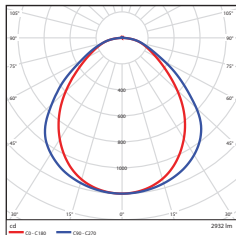

### DIMENSIONS

**10W (2-ft)**  
0.24-lbs

**12W (3-ft)**  
0.35-lbs

**13W / 16W (4-ft)**  
0.43-lbs

**38W (8-ft)**

### PHOTOMETRICS CHART

**10 Watt (2-ft)**

**12 Watt (3-ft)**

**13 Watt (4-ft)**

**16 Watt (4-ft)**