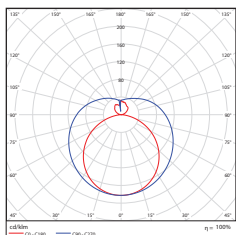

### DIMENSIONS

**10W (2-ft)**  
0.24-lbs

**12W (3-ft)**  
0.35-lbs

**13W / 16W (4-ft)**  
0.43-lbs

**38W (8-ft)**

### PHOTOMETRICS CHART

**10 Watt (2-ft)**

**12 Watt (3-ft)**

**13 Watt (4-ft)**

**16 Watt (4-ft)**