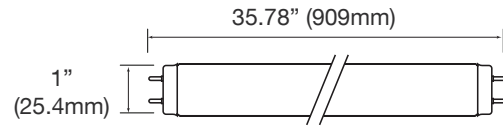

## TUBE LUMINAIRES

\*P= Premium DLC / \*S = Standard DLC

### DIMENSIONS

**10W (2-ft)**  
0.24-lbs

**12W (3-ft)**  
0.35-lbs

**13W / 16W (4-ft)**  
0.43-lbs

**38W (8-ft)**