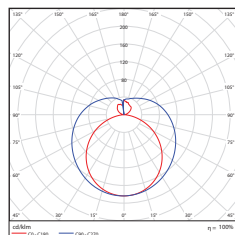

### DIMENSIONS

**10W (2-ft)**  
0.24-lbs

**12W (3-ft)**  
0.35-lbs

**13W / 16W (4-ft)**  
0.43-lbs

**38W (8-ft)**

### PHOTOMETRICS CHART

**10 Watt (2-ft)**

**12 Watt (3-ft)**

**13 Watt (4-ft)**

**16 Watt (4-ft)**