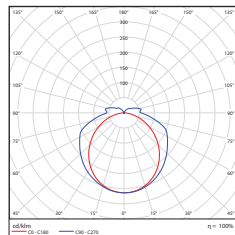

### DIMENSIONS

**10W (2-ft)**  
0.24-lbs

**12W (3-ft)**  
0.35-lbs

**13W / 16W (4-ft)**  
0.43-lbs

**38W (8-ft)**

### PHOTOMETRICS CHART

**10 Watt (2-ft)**

**12 Watt (3-ft)**

**13 Watt (4-ft)**

**16 Watt (4-ft)**