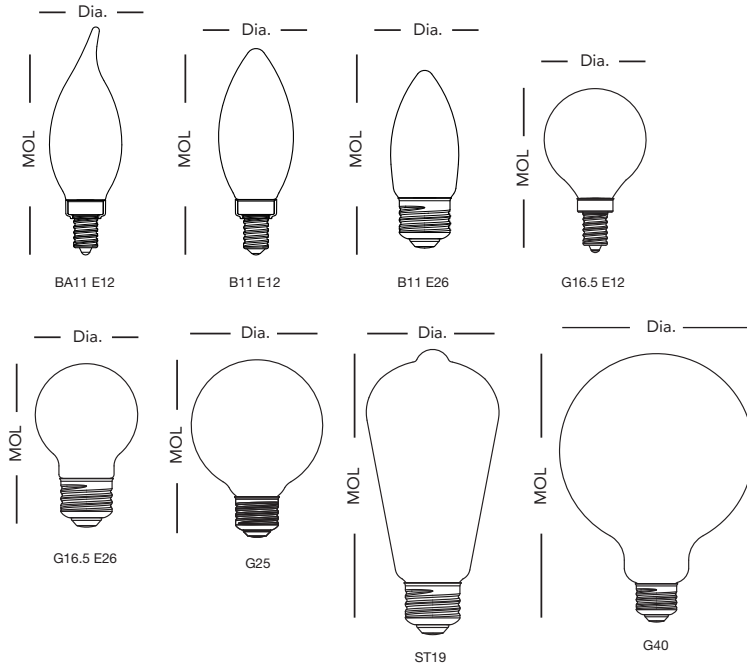

PREMIUM FILAMENT DECO. FAMILY

DIMENSION & WEIGHT

Product	Model	Base	MOL	Dia.	Weight
36061	3.3FB11DIM/927/R	E12	3-13/16"	1-3/8"	0.03lb
36062	3.3FB11DIM/927/E26/R	E26	3-9/16"	1-3/8"	0.04lb
36063	3.3FB11DIM/927/FR/R	E12	3-13/16"	1-3/8"	0.03lb
36064	5.5FB11DIM/927/R	E12	3-13/16"	1-3/8"	0.03lb
36065	5.5FB11DIM/927/E26/R	E26	3-9/16"	1-3/8"	0.04lb
36066	3.5FBA11DIM/820/FT/A/R	E12	4-3/8"	1-3/8"	0.03lb
36745	3.3FB11DIM/824/FR	E12	3-13/16"	1-3/8"	0.03lb
36670	3.3FB11DIM/824/FR/E26	E26	3-9/16"	1-3/8"	0.04lb
35085	3.8FB11DIM/824/FR	E12	3-13/16"	1-3/8"	0.03lb
35086	3.8FB11DIM/824/FR/E26	E26	3-9/16"	1-3/8"	0.04lb
36067	3.8FG16.5DIM/927/R	E12	3-3/16"	1-15/16"	0.04lb
36068	3.8FG16.5DIM/927/E26/R	E26	3-1/4"	2-1/16"	0.04lb
36069	4FG16.5DIM/820/A/R	E12	3-3/16"	1-15/16"	0.04lb
36070	3.8FG25DIM/927/R	E26	4-5/16"	3-1/8"	0.09lb
36071	4FG25DIM/820/A/R	E26	4-5/16"	3-1/8"	0.09lb
36072	4.5FG25DIM/827/SB/R	E26	4-5/16"	3-1/8"	0.09lb
36073	5.5FG40DIM/927/R	E26	6-7/8"	4-15/16"	0.22lb
36074	4FST19DIM/820/A/R	E26	5-3/8"	2-1/2"	0.1lb

ORDERING INFORMATION