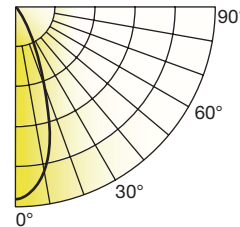

Degree	Candela
0	1315
5	1227
15	395
25	162
35	72
45	35