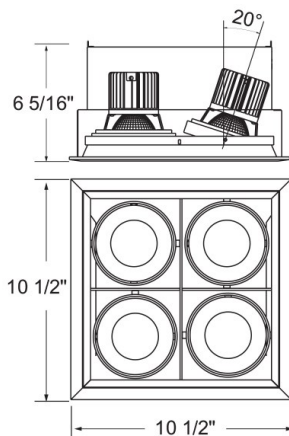

TE164BLED, 4-LIGHT SQUARE MULTIPLE, 4x15W, WHT/WHT

PRODUCT DETAILS

No.	:	TE164BLED-40-2-01
Product Color	:	BLACK
Shade / Accent Colour	:	BLACK
Length	:	10.5"
Width	:	10.5"
Height	:	6.3125"
Weight	:	11lbs

ITEM NO.	FINISH	SHADE
TE164BLED-40-2-01	BLACK	BLACK
TE164BLED-40-2-02	WHITE	BLACK
TE164BLED-40-2-0N	PLATINUM	BLACK
TE164BLED-40-2-22	WHITE	WHITE

TECHNICAL DETAILS

Location	:	DRY
Approval	:	
Beam Angle	:	20
Cut Hole Length	:	9.5"
Cut Hole Width	:	9.5"