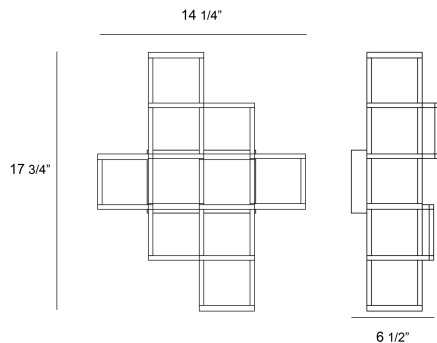

### PRODUCT DETAILS

No.	:	38262-025
Product Color	:	BLACK
Product Material	:	METAL
Shade / Accent Material	:	~
Width	:	14.25"
Height	:	17.75"
Ext	:	6.5"
Weight	:	8.8lbs

### TECHNICAL DETAILS

Canopy / Backplate Length	:	7.5"
Canopy / Backplate Height	:	1.5"
Canopy / Backplate Width	:	4"
Approval	:	
Title 24	:	Yes