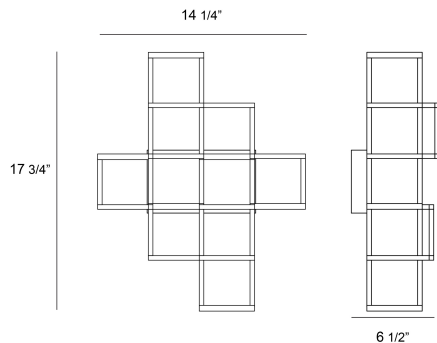

### PRODUCT DETAILS

No.	:	38262-012
Product Color	:	GOLD
Product Material	:	METAL
Shade / Accent Material	:	~
Width	:	14.25"
Height	:	17.75"
Ext	:	6.5"
Weight	:	8.8lbs

### TECHNICAL DETAILS

Canopy / Backplate Length	:	7.5"
Canopy / Backplate Height	:	1.5"
Canopy / Backplate Width	:	4"
Approval	:	
Title 24	:	Yes