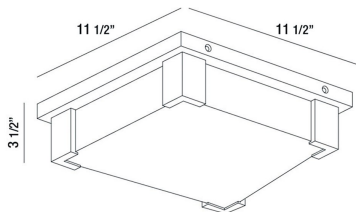

### PRODUCT DETAILS

No.	:	37075-019
Product Color	:	BLACK
Product Material	:	METAL
Shade / Accent Colour	:	WHITE
Shade / Accent Material	:	GLASS
Length	:	11.5"
Width	:	11.5"
Height	:	3.5"
Ext	:	3.5"
Weight	:	7.3lbs

### TECHNICAL DETAILS

Canopy / Backplate Length	:	11.5"
Canopy / Backplate Height	:	1"
Canopy / Backplate Width	:	11.5"
IP Rating	:	54
Location	:	WET
Approval	:	
Title 24	:	Yes