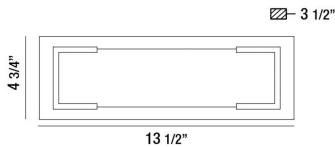

### PRODUCT DETAILS

No.	:	37073-015
Product Color	:	BLACK
Product Material	:	METAL
Shade / Accent Colour	:	WHITE
Shade / Accent Material	:	GLASS
Width	:	13.5"
Height	:	4.75"
Ext	:	3.5"
Weight	:	4.1lbs

### TECHNICAL DETAILS

Canopy / Backplate Length	:	13.5"
Canopy / Backplate Height	:	1"
Canopy / Backplate Width	:	4.75"
IP Rating	:	54
Location	:	WET
Approval	:	
Title 24	:	Yes