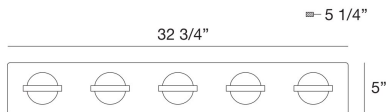

RYDER, 33" BATHBAR

PRODUCT DETAILS

No.	:	37071-011
Product Color	:	CHROME
Product Material	:	METAL
Shade / Accent Colour	:	CLEAR
Shade / Accent Material	:	GLASS
Width	:	32.75"
Height	:	5"
Ext	:	5.25"
Weight	:	11.6lbs

ITEM NO.	FINISH	SHADE
37071-011	CHROME	CLEAR
37071-028	GOLD	CLEAR
37071-038	BLACK	BLACK

TECHNICAL DETAILS

Canopy / Backplate Length	:	5"
Canopy / Backplate Height	:	1.25"
Canopy / Backplate Width	:	32.75"
Location	:	DAMP
Approval	:	
Title 24	:	Yes