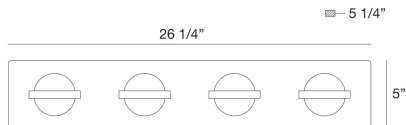

RYDER, 27" BATHBAR

PRODUCT DETAILS

No.	:	37070-014
Product Color	:	CHROME
Product Material	:	METAL
Shade / Accent Colour	:	CLEAR
Shade / Accent Material	:	GLASS
Width	:	26.25"
Height	:	5"
Ext	:	5.25"
Weight	:	8.8lbs

ITEM NO.	FINISH	SHADE
37070-014	CHROME	CLEAR
37070-021	GOLD	CLEAR
37070-031	SAND BLACK	BLACK

TECHNICAL DETAILS

Canopy / Backplate Length	:	5"
Canopy / Backplate Height	:	1.25"
Canopy / Backplate Width	:	26.25"
Location	:	DAMP
Approval	:	
Title 24	:	Yes