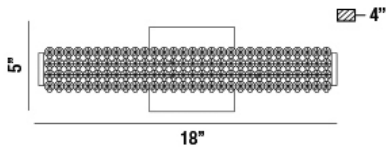

### Product Details

Item No. : 34156-018  
 Finish : Chrome  
 Shade : Clear  
 Width : 18"  
 Height : 5"  
 Max Extension : 4"  
 Est. Weight : 5.28 lbs  
 IP Rating : 20  
 Approval :

Location :

### TECHNICAL DETAILS

Canopy Length : 5"  
 Canopy Width : 5"  
 Canopy Height : 1.25"  
 Driver : Ek-top