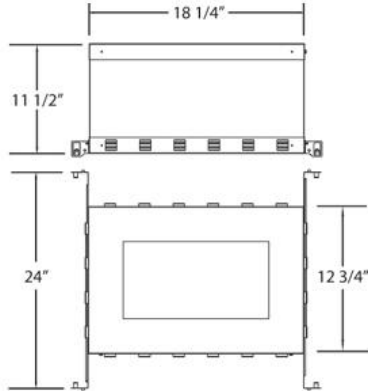

24088, IC BOX FOR TE222

Product Details

Item No.	:	24088-015
Length	:	18.25"
Width	:	12.75"
Height	:	11.5"
Est. Weight	:	11.4 lbs

BULB DETAILS

Options Available

ITEM NO.	FINISH	SHADE
24088-015		

PROJECT INFORMATION