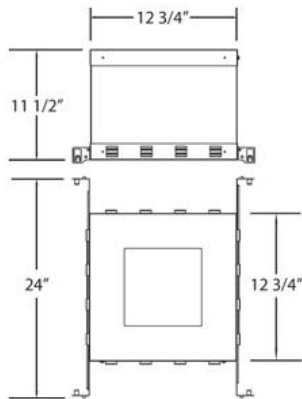

24087, IC BOX FOR TE221

Product Details

Item No.	:	24087-018
Length	:	12.75"
Width	:	12.75"
Height	:	11.5"
Est. Weight	:	8.1 lbs

BULB DETAILS

Options Available

ITEM NO.	FINISH	SHADE
24087-018		

PROJECT INFORMATION