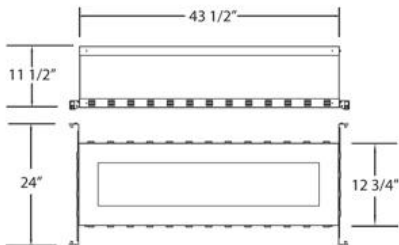

24082, IC BOX FOR TE106A

Product Details

Item No.	:	24082-013
Length	:	43.5"
Width	:	12.75"
Height	:	11.5"
Est. Weight	:	18.83 lbs

BULB DETAILS

Options Available

ITEM NO.	FINISH	SHADE
24082-013		

PROJECT INFORMATION