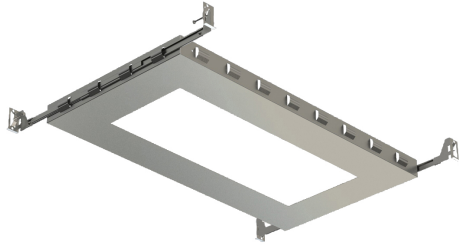

24069, NC PLATE: TE223/TE223LED

Product Details

Item No.	:	24069-014
Length	:	24"
Width	:	12.75"
Height	:	1.38"
Est. Weight	:	2.6 lbs

BULB DETAILS

Options Available

ITEM NO.	FINISH	SHADE
24069-014