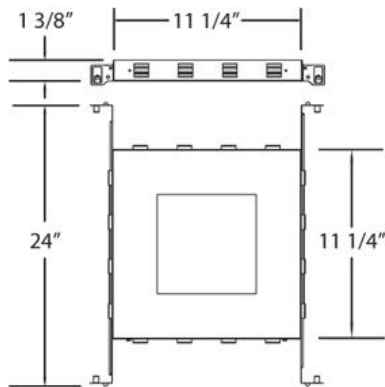

24067, NC PLATE: TE221/TE221LED

Product Details

Item No.	:	24067-010
Length	:	12.75"
Width	:	12.75"
Height	:	1.38"
Est. Weight	:	1.64 lbs

BULB DETAILS

Options Available

ITEM NO.	FINISH	SHADE
24067-010		

PROJECT INFORMATION