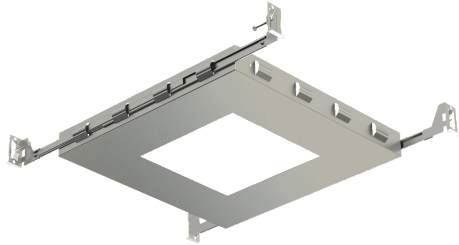

24067, NC PLATE: TE221/TE221LED

Product Details

Item No.	:	24067-010
Length	:	12.75"
Width	:	12.75"
Height	:	1.38"
Est. Weight	:	1.64 lbs

BULB DETAILS

Options Available

ITEM NO.	FINISH	SHADE
24067-010		

PROJECT INFORMATION