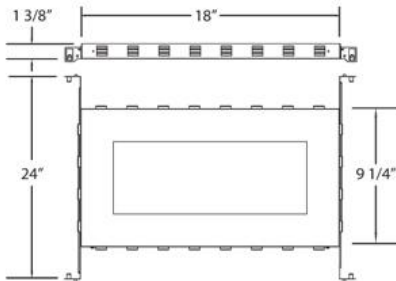

24065, NC PLATE: TE613LED/TE213/TE213GU10/TE213TR

Product Details

Item No.	:	24065-016
Length	:	19.75"
Width	:	8.75"
Height	:	1.38"
Est. Weight	:	2.19 lbs

BULB DETAILS

Options Available

ITEM NO.	FINISH	SHADE
24065-016		