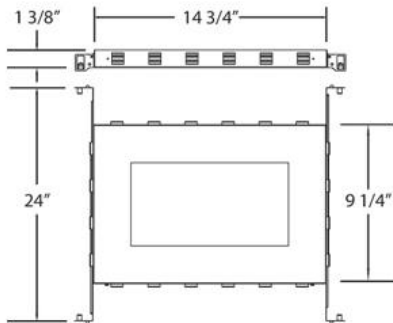

24064, NC PLATE: TE612LED/TE212/TE212GU10/TE212TR

Product Details

Item No.	:	24064-019
Length	:	14.75"
Width	:	9.25"
Height	:	1.38"
Est. Weight	:	1.66 lbs

BULB DETAILS

Options Available

ITEM NO.	FINISH	SHADE
24064-019		