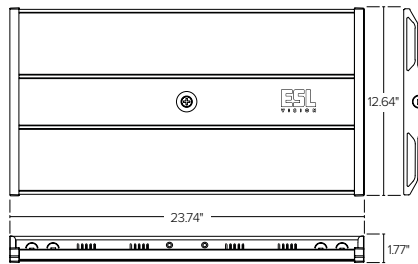

Catalog Data:

ITEM#	SELECTABLE WATTAGE	SELECTABLE KELVIN	MAX LUMEN OUTPUT	MAX EFFICACY (lm/w)	DIMENSIONS (LxWxH)	DLC QPL CODE
ESL-LHB-75130W-44050	75W—105W—130W	4000K—4500K—5000K	20,432	173	15.08" x 12.64" x 1.77"	PENDING
ESL-LHB-130170W-44050	130W—155W—170W	4000K—4500K—5000K	26,653	174	23.74" x 12.64" x 1.77"	PENDING
ESL-LHB-170255W-44050	170W—210W—255W	4000K—4500K—5000K	39,263	176	35.35" x 12.64" x 1.77"	PENDING
ESL-LHB-255400W-44050	255W—310W—400W	4000K—4500K—5000K	61,842	171	47.36" x 12.64" x 1.77"	PENDING

Dimensions:

ESL-LHB-75130W-44050

ESL-LHB-130170W-44050

ESL-LHB-170255W-44050

ESL-LHB-255400W-44050

Lumen Data Breakdown:

ITEM#	SELECTABLE WATTAGE	SELECTABLE KELVIN	WATTAGE OUTPUT	MAX LUMEN OUTPUT	MAX EFFICACY (lm/W)	CRI
ESL-LHB-75130W-44050	75W	4000K	74	11,319	153	86
		4500K	70	12,137	173	87
		5000K	75	11,768	157	86
	105W	4000K	103	15,179	147	85
		4500K	100	16,703	167	87
		5000K	103	15,521	151	86
	130W	4000K	129	18,473	144	85
		4500K	124	20,432	165	87
		5000K	128	18,866	148	88
ESL-LHB-130170W-44050	130W	4000K	129	19,613	153	86
		4500K	123	21,410	174	87
		5000K	128	20,050	157	86
	155W	4000K	153	22,502	148	86
		4500K	148	24,832	168	87
		5000K	152	23,060	152	86
	170W	4000K	169	24,274	143	85
		4500K	162	26,653	164	87
		5000K	169	24,857	148	86
ESL-LHB-170255W-44050	170W	4000K	167	25,706	154	86
		4500K	163	28,086	176	87
		5000K	167	26,103	156	86
	210W	4000K	208	30,718	148	86
		4500K	201	33,602	167	87
		5000K	208	31,223	150	86
	255W	4000K	251	36,054	144	85
		4500K	241	39,263	163	87
		5000K	250	36,414	146	86
ESL-LHB-255400W-44050	255W	4000K	253	38,442	152	85
		4500K	243	41,673	171	87
		5000K	251	38,721	154	86
	310W	4000K	309	44,849	145	85
		4500K	298	49,306	165	87
		5000K	306	45,462	148	86
	400W	4000K	400	55,713	139	85
		4500K	384	61,842	161	87
		5000K	396	56,772	143	86