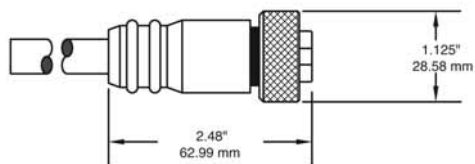

90° Connector

**9-12 POLE
Straight Connector**

90° Connector

MINI-SYNC™ - 6B- 12 Pole - Male & Female - Straight & 90°

Poles	Male Face View	Rating	Wiring Code	Overall Length (ft./m)	MINI-SYNC™ Straight Male	MINI-SYNC™ Male 90°	MINI-SYNC™ Female Straight	MINI-SYNC™ Female 90°
6 B Size		8A 600V	1-White 2-Red 3-Green 5-Black 4-Orange 6-Blue	3 ft./0.91m	86BMS003A	86BM9003A	86BFS003A	86BF9003A
				6 ft./1.83m	86BMS006A	86BM9006A	86BFS006A	86BF9006A
				12 ft./3.66m	86BMS012A	86BM9012A	86BFS012A	86BF9012A
				15 ft./4.57m	86BMS015A	86M9015A	86BFS015A	86BF9015A
				20 ft./6.10m	86BMS020A	86BM9020A	86BFS020A	86BF9020A
7		7A 600V	1-White 2-Red 3-Green 5-Black 4-Orange 6-Blue 7-Green	3 ft./0.91m	87MS003A	87M9003A	87FS003A	87F9003A
				6 ft./1.83m	87MS006A	87M9006A	87FS006A	87F9006A
				12 ft./3.66m	87MS012A	87M9012A	87FS012A	87F9012A
				15 ft./4.57m	87MS015A	87M9015A	87FS015A	87F9012A
				20 ft./6.10m	87MS020A	87M9020A	87FS020A	87F9020A
8		7A 600V	1-White 2-Red 3-Green 5-Black 4-Orange 6-Blue 7-Green 8-White-Blk. Tr.	3 ft./0.91m	88MS003A	88M9003A	88FS003A	88F9003A
				6 ft./1.83m	88M9006A	88M9006A	88FS006A	88F9006A
				12 ft./3.66m	88MS012A	88M9012A	88FS012A	88F9012A
				15 ft./4.57m	88MS015A	88M9015A	88FS015A	88F9015A
				20 ft./6.10m	88MS020A	88M9020A	88FS020A	88FS020A
9		7A 600V	1-Orange 2-Blue 3-Red-Blk.Tr. 4-Green-Blk.Tr. 5-White 6-Red 7-Green 8-White-Blk.Tr. 9-Black	3 ft./0.91m	89MS003A	89M9003A	89FS003A	89F9003A
				6 ft./1.83m	89MS006A	89M9006A	89FS006A	89F9006A
				12 ft./3.66m	89MS012A	89M9012A	89FS012A	89F9012A
				15 ft./4.57m	89MS015A	89M9015A	89FS015A	89F9015A
				20 ft./6.10m	89MS020A	89M9020A	89FS020A	89F9020A
10		7A 600V	1-Orange 2-Blue 3-White-Blk.Tr. 4-Red-Blk.Tr. 5-Green-Blk.Tr. 6-Orange-Blk.Tr. 7-Red 8-Green 9-Black 10-White	3 ft./0.91m	810MS003A	810M9003A	810FS003A	810F9003A
				6 ft./1.83m	810MS006A	810M9006A	810FS006A	810F9006A
				12 ft./3.66m	810MS012A	810M9012A	810FS012A	810F9012A
				15 ft./4.57m	810MS015A	810M9015A	810FS015A	810F9015A
				20 ft./6.10m	810MS020A	810M9020A	810FS020A	810F9020A
12		7A 600V	1-Orange 2-Blue 3-White-Blk.Tr. 4-Red-Blk.Tr. 5-Green-Blk.Tr. 6-Orange-Blk.Tr. 7-Blue-Blk.Tr. 8-Black-Wht.Tr. 9-Green 10-Red 11-White 12-Black	3 ft./0.91m	812MS003A	812M9003A	812FS003A	812F9003A
				6 ft./1.83m	812MS006A	812M9006A	812FS006A	812F9006A
				12 ft./3.66m	812MS012A	812M9012A	812FS012A	812F9012A
				15 ft./4.57m	812MS015A	812M9015A	812FS015A	812F9015A
				20 ft./6.10m	812MS020A	812M9020A	812FS020A	812F9020A