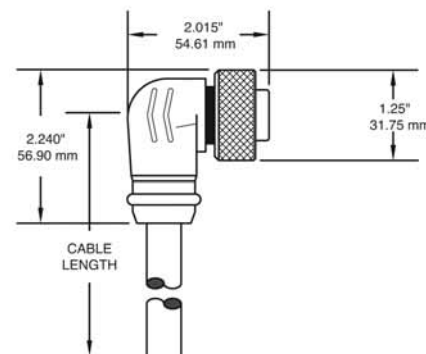

90° Connector

**9-12 POLE
Straight Connector**

90° Connector

MINI-SYNC™ - 6B- 12 Pole - Male & Female - Straight & 90°

Poles	Male Face View	Rating	Wiring Code	Overall Length (ft./m)	MINI-SYNC™ Straight Male	MINI-SYNC™ Male 90°	MINI-SYNC™ Female Straight	MINI-SYNC™ Female 90°
6 B Size		8A 600V	1-White 2-Red 3-Green 5-Black 4-Orange 6-Blue	3 ft./0.91m	86BMS003A	86BM9003A	86BFS003A	86BF9003A
				6 ft./1.83m	86BMS006A	86BM9006A	86BFS006A	86BF9006A
				12 ft./3.66m	86BMS012A	86BM9012A	86BFS012A	86BF9012A
				15 ft./4.57m	86BMS015A	86M9015A	86BFS015A	86BF9015A
				20 ft./6.10m	86BMS020A	86BM9020A	86BFS020A	86BF9020A
7		7A 600V	1-White 2-Red 3-Green 5-Black 4-Orange 6-Blue 7-Green	3 ft./0.91m	87MS003A	87M9003A	87FS003A	87F9003A
				6 ft./1.83m	87MS006A	87M9006A	87FS006A	87F9006A
				12 ft./3.66m	87MS012A	87M9012A	87FS012A	87F9012A
				15 ft./4.57m	87MS015A	87M9015A	87FS015A	87F9012A
				20 ft./6.10m	87MS020A	87M9020A	87FS020A	87F9020A
8		7A 600V	1-White 2-Red 3-Green 5-Black 4-Orange 6-Blue 7-Green 8-White-Blk. Tr.	3 ft./0.91m	88MS003A	88M9003A	88FS003A	88F9003A
				6 ft./1.83m	88M9006A	88M9006A	88FS006A	88F9006A
				12 ft./3.66m	88MS012A	88M9012A	88FS012A	88F9012A
				15 ft./4.57m	88MS015A	88M9015A	88FS015A	88F9015A
				20 ft./6.10m	88MS020A	88M9020A	88FS020A	88FS020A
9		7A 600V	1-Orange 2-Blue 3-Red-Blk.Tr. 4-Green-Blk.Tr. 5-White 6-Red 7-Green 8-White-Blk.Tr. 9-Black	3 ft./0.91m	89MS003A	89M9003A	89FS003A	89F9003A
				6 ft./1.83m	89MS006A	89M9006A	89FS006A	89F9006A
				12 ft./3.66m	89MS012A	89M9012A	89FS012A	89F9012A
				15 ft./4.57m	89MS015A	89M9015A	89FS015A	89F9015A
				20 ft./6.10m	89MS020A	89M9020A	89FS020A	89F9020A
10		7A 600V	1-Orange 2-Blue 3-White-Blk.Tr. 4-Red-Blk.Tr. 5-Green-Blk.Tr. 6-Orange-Blk.Tr. 7-Red 8-Green 9-Black 10-White	3 ft./0.91m	810MS003A	810M9003A	810FS003A	810F9003A
				6 ft./1.83m	810MS006A	810M9006A	810FS006A	810F9006A
				12 ft./3.66m	810MS012A	810M9012A	810FS012A	810F9012A
				15 ft./4.57m	810MS015A	810M9015A	810FS015A	810F9015A
				20 ft./6.10m	810MS020A	810M9020A	810FS020A	810F9020A
12		7A 600V	1-Orange 2-Blue 3-White-Blk.Tr. 4-Red-Blk.Tr. 5-Green-Blk.Tr. 6-Orange-Blk.Tr. 7-Blue-Blk.Tr. 8-Black-Wht.Tr. 9-Green 10-Red 11-White 12-Black	3 ft./0.91m	812MS003A	812M9003A	812FS003A	812F9003A
				6 ft./1.83m	812MS006A	812M9006A	812FS006A	812F9006A
				12 ft./3.66m	812MS012A	812M9012A	812FS012A	812F9012A
				15 ft./4.57m	812MS015A	812M9015A	812FS015A	812F9015A
				20 ft./6.10m	812MS020A	812M9020A	812FS020A	812F9020A