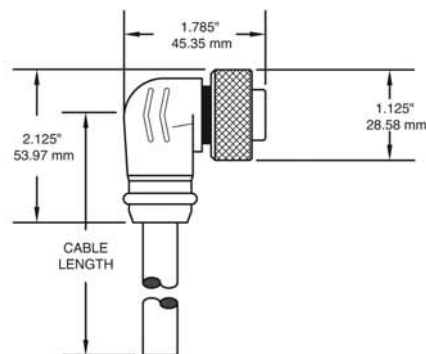

90° Connector

**9-12 POLE
Straight Connector**

90° Connector

MINI-SYNC™ - 6B- 12 Pole - Male & Female - Straight & 90°

Poles	Male Face View	Rating	Wiring Code	Overall Length (ft./m)	MINI-SYNC™ Straight Male	MINI-SYNC™ Male 90°	MINI-SYNC™ Female Straight	MINI-SYNC™ Female 90°
6 B Size		8A 600V	1-White 2-Red 3-Green 5-Black 4-Orange 6-Blue	3 ft./0.91m	86BMS003A	86BM9003A	86BFS003A	86BF9003A
				6 ft./1.83m	86BMS006A	86BM9006A	86BFS006A	86BF9006A
				12 ft./3.66m	86BMS012A	86BM9012A	86BFS012A	86BF9012A
				15 ft./4.57m	86BMS015A	86M9015A	86BFS015A	86BF9015A
				20 ft./6.10m	86BMS020A	86BM9020A	86BFS020A	86BF9020A
7		7A 600V	1-White 2-Red 3-Green 5-Black 4-Orange 6-Blue 7-Green	3 ft./0.91m	87MS003A	87M9003A	87FS003A	87F9003A
				6 ft./1.83m	87MS006A	87M9006A	87FS006A	87F9006A
				12 ft./3.66m	87MS012A	87M9012A	87FS012A	87F9012A
				15 ft./4.57m	87MS015A	87M9015A	87FS015A	87F9012A
				20 ft./6.10m	87MS020A	87M9020A	87FS020A	87F9020A
8		7A 600V	1-White 2-Red 3-Green 5-Black 4-Orange 6-Blue 7-Green 8-White-Blk. Tr.	3 ft./0.91m	88MS003A	88M9003A	88FS003A	88F9003A
				6 ft./1.83m	88M9006A	88M9006A	88FS006A	88F9006A
				12 ft./3.66m	88MS012A	88M9012A	88FS012A	88F9012A
				15 ft./4.57m	88MS015A	88M9015A	88FS015A	88F9015A
				20 ft./6.10m	88MS020A	88M9020A	88FS020A	88FS020A
9		7A 600V	1-Orange 2-Blue 3-Red-Blk.Tr. 4-Green-Blk.Tr. 5-White 6-Red 7-Green 8-White-Blk.Tr. 9-Black	3 ft./0.91m	89MS003A	89M9003A	89FS003A	89F9003A
				6 ft./1.83m	89MS006A	89M9006A	89FS006A	89F9006A
				12 ft./3.66m	89MS012A	89M9012A	89FS012A	89F9012A
				15 ft./4.57m	89MS015A	89M9015A	89FS015A	89F9015A
				20 ft./6.10m	89MS020A	89M9020A	89FS020A	89F9020A
10		7A 600V	1-Orange 2-Blue 3-White-Blk.Tr. 4-Red-Blk.Tr. 5-Green-Blk.Tr. 6-Orange-Blk.Tr. 7-Red 8-Green 9-Black 10-White	3 ft./0.91m	810MS003A	810M9003A	810FS003A	810F9003A
				6 ft./1.83m	810MS006A	810M9006A	810FS006A	810F9006A
				12 ft./3.66m	810MS012A	810M9012A	810FS012A	810F9012A
				15 ft./4.57m	810MS015A	810M9015A	810FS015A	810F9015A
				20 ft./6.10m	810MS020A	810M9020A	810FS020A	810F9020A
12		7A 600V	1-Orange 2-Blue 3-White-Blk.Tr. 4-Red-Blk.Tr. 5-Green-Blk.Tr. 6-Orange-Blk.Tr. 7-Blue-Blk.Tr. 8-Black-Wht.Tr. 9-Green 10-Red 11-White 12-Black	3 ft./0.91m	812MS003A	812M9003A	812FS003A	812F9003A
				6 ft./1.83m	812MS006A	812M9006A	812FS006A	812F9006A
				12 ft./3.66m	812MS012A	812M9012A	812FS012A	812F9012A
				15 ft./4.57m	812MS015A	812M9015A	812FS015A	812F9015A
				20 ft./6.10m	812MS020A	812M9020A	812FS020A	812F9020A