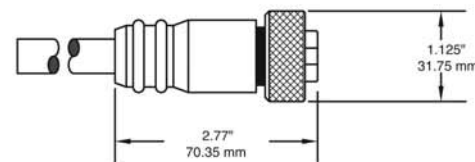

90° Connector

**9-12 POLE
Straight Connector**

90° Connector

MINI-SYNC™ - 6B- 12 Pole - Male & Female - Straight & 90°

Poles	Male Face View	Rating	Wiring Code	Overall Length (ft./m)	MINI-SYNC™ Straight Male	MINI-SYNC™ Male 90°	MINI-SYNC™ Female Straight	MINI-SYNC™ Female 90°
6 B Size		8A 600V	1-White 2-Red 3-Green 5-Black 4-Orange 6-Blue	3 ft./0.91m	86BMS003A	86BM9003A	86BFS003A	86BF9003A
				6 ft./1.83m	86BMS006A	86BM9006A	86BFS006A	86BF9006A
				12 ft./3.66m	86BMS012A	86BM9012A	86BFS012A	86BF9012A
				15 ft./4.57m	86BMS015A	86M9015A	86BFS015A	86BF9015A
				20 ft./6.10m	86BMS020A	86BM9020A	86BFS020A	86BF9020A
7		7A 600V	1-White 2-Red 3-Green 5-Black 4-Orange 6-Blue 7-Green	3 ft./0.91m	87MS003A	87M9003A	87FS003A	87F9003A
				6 ft./1.83m	87MS006A	87M9006A	87FS006A	87F9006A
				12 ft./3.66m	87MS012A	87M9012A	87FS012A	87F9012A
				15 ft./4.57m	87MS015A	87M9015A	87FS015A	87F9012A
				20 ft./6.10m	87MS020A	87M9020A	87FS020A	87F9020A
8		7A 600V	1-White 2-Red 3-Green 5-Black 4-Orange 6-Blue 7-Green 8-White-Blk. Tr.	3 ft./0.91m	88MS003A	88M9003A	88FS003A	88F9003A
				6 ft./1.83m	88M9006A	88M9006A	88FS006A	88F9006A
				12 ft./3.66m	88MS012A	88M9012A	88FS012A	88F9012A
				15 ft./4.57m	88MS015A	88M9015A	88FS015A	88F9015A
				20 ft./6.10m	88MS020A	88M9020A	88FS020A	88FS020A
9		7A 600V	1-Orange 2-Blue 3-Red-Blk.Tr. 4-Green-Blk.Tr. 5-White 6-Red 7-Green 8-White-Blk.Tr. 9-Black	3 ft./0.91m	89MS003A	89M9003A	89FS003A	89F9003A
				6 ft./1.83m	89MS006A	89M9006A	89FS006A	89F9006A
				12 ft./3.66m	89MS012A	89M9012A	89FS012A	89F9012A
				15 ft./4.57m	89MS015A	89M9015A	89FS015A	89F9015A
				20 ft./6.10m	89MS020A	89M9020A	89FS020A	89F9020A
10		7A 600V	1-Orange 2-Blue 3-White-Blk.Tr. 4-Red-Blk.Tr. 5-Green-Blk.Tr. 6-Orange-Blk.Tr. 7-Red 8-Green 9-Black 10-White	3 ft./0.91m	810MS003A	810M9003A	810FS003A	810F9003A
				6 ft./1.83m	810MS006A	810M9006A	810FS006A	810F9006A
				12 ft./3.66m	810MS012A	810M9012A	810FS012A	810F9012A
				15 ft./4.57m	810MS015A	810M9015A	810FS015A	810F9015A
				20 ft./6.10m	810MS020A	810M9020A	810FS020A	810F9020A
12		7A 600V	1-Orange 2-Blue 3-White-Blk.Tr. 4-Red-Blk.Tr. 5-Green-Blk.Tr. 6-Orange-Blk.Tr. 7-Blue-Blk.Tr. 8-Black-Wht.Tr. 9-Green 10-Red 11-White 12-Black	3 ft./0.91m	812MS003A	812M9003A	812FS003A	812F9003A
				6 ft./1.83m	812MS006A	812M9006A	812FS006A	812F9006A
				12 ft./3.66m	812MS012A	812M9012A	812FS012A	812F9012A
				15 ft./4.57m	812MS015A	812M9015A	812FS015A	812F9015A
				20 ft./6.10m	812MS020A	812M9020A	812FS020A	812F9020A