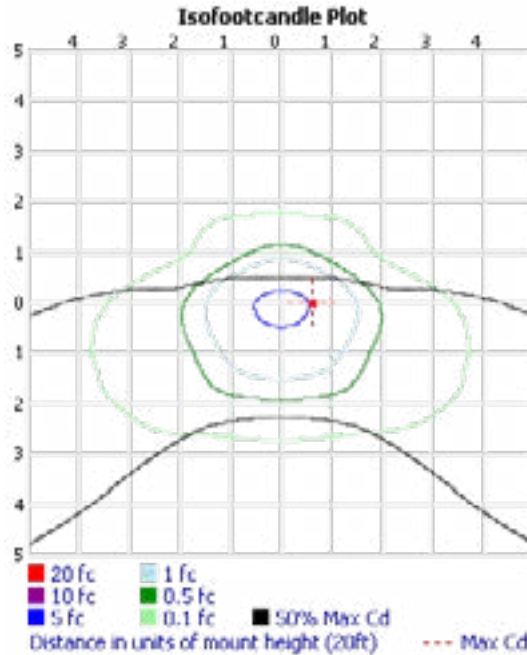

### DIMENSIONS

## PHOTOMETRICS

80W

120W