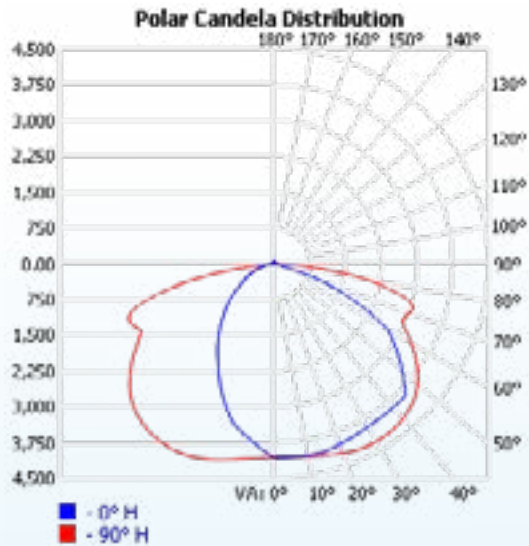

## PHOTOMETRICS

80W

120W