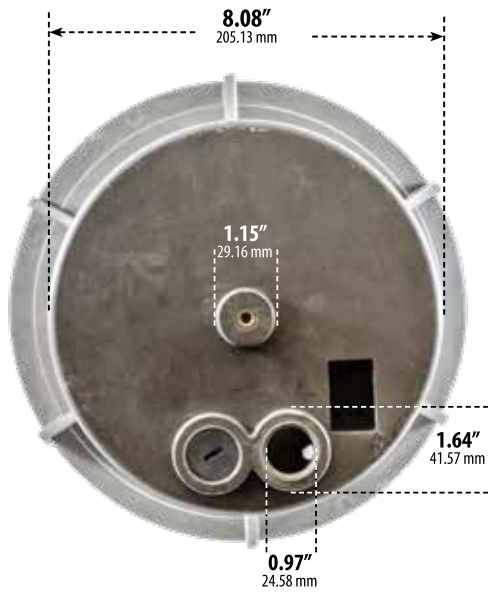

4693 19th Street Ct E . Bradenton, FL 34203

FG4300-GRL-LED40-S

FG4300-GRL-LED40-RGBW

2 (two) - 3/4" Knockouts on bottom of housing

- FG4300-GRL - 15.60 lbs**
- FG4310-GRL - 22 lbs**
- FG4310-GRL-MT - 25 lbs**
- FG4320-GRL - 22 lbs**
- FG4320-GRL-MT - 25 lbs**
- FG4330-GRL - 22 lbs**
- FG4330-GRL-MT - 25 lbs**
- FG4380-GRL - 22 lbs**
- FG4380-GRL-MED - 22 lbs**
- FG4380-GRL-MED/MT - 24 lbs**
- FG4380-GRL-MT - 24 lbs**
- FG4385-GRL - 24 lbs**
- FG4385-GRL-MED - 24 lbs**
- FG4385-GRL-MED/MT - 25 lbs**
- FG4385-GRL-MT - 25 lbs**
- FG4390-GRL - 25 lbs**
- FG4390-GRL-MED - 25 lbs**
- FG4390-GRL-MED/MT - 25 lbs**
- FG4390-GRL-MT - 25 lbs**
- FG4395-GRL-MED - 26 lbs**
- FG4395-GRL-MED/MT - 26 lbs**

Overall Dimensions:
14.00"H x 12.19"W x 12.19"D

Weight: SEE ABOVE

Box Dimensions:
14.31"H x 12.63"W x 12.50"D

Lamp Not Included (FG4300)

- ▶ **Material:** Fiberglass
- ▶ **Lens:** Clear, Heat Resistant, Tempered Glass