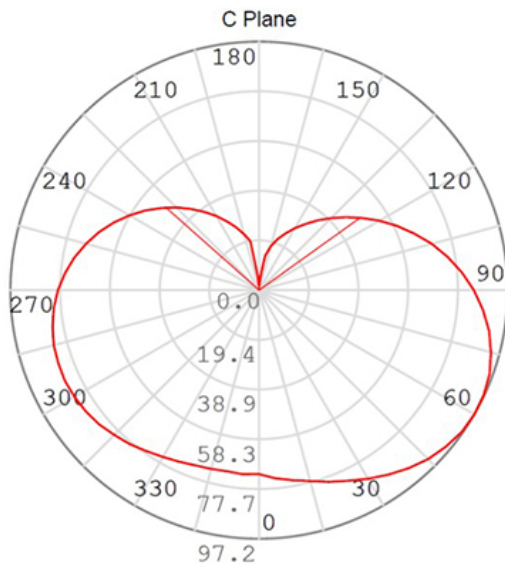

Plane [50%Ang.] [10%Ang.]  
C0.0: 257.1 345.5