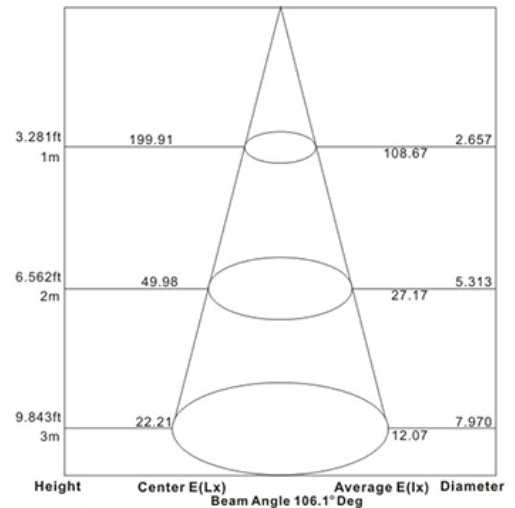

Plane	(50%Ang.)	(10%Ang.)
C180.0:	106.1	188.4