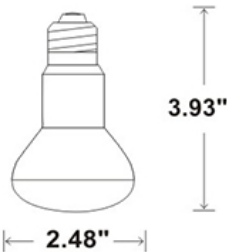

Plane	(50%Ang.)	(10%Ang.)
C180.0:	106.1	188.4