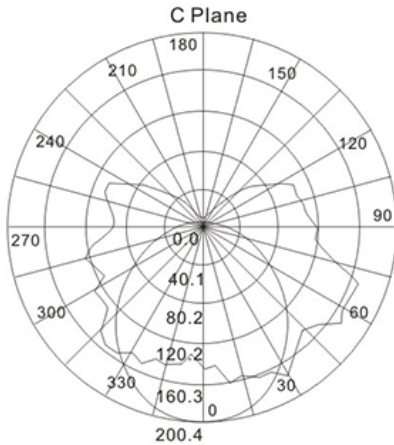

Plane	(50%Ang.)	(10%Ang.)
C180.0:	106.1	188.4